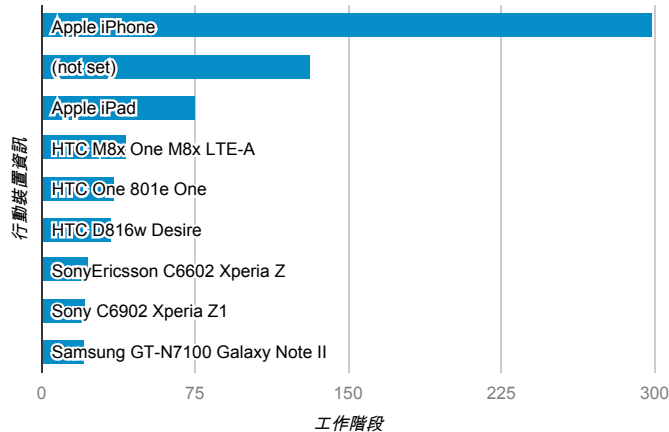

造訪和新造訪率 (依 行動裝置資訊 分組)