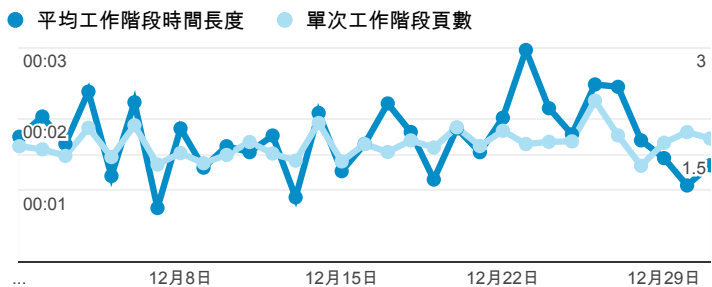

報表01_訪客

2014年12月1日 - 2014年12月31日

所有工作階段
100.00%

+ 新增區隔

平均造訪停留時間和單次造訪頁數

造訪地圖

跳出率和平均造訪停留時間

造訪 (依瀏覽器分組)

造訪和不重複訪客

造訪和新造訪率 (依 行動裝置資訊 分組)

造訪和新造訪

造訪 (依 裝置類別 分組)

■ desktop ■ mobile ■ tablet

造訪 (依語言分組)

語言	工作階段
zh-tw	6,085
en-us	543
zh-cn	130
en-gb	19
zh-hk	12
ja	9
en	8
ja-jp	8
ru	7
en-ca	5