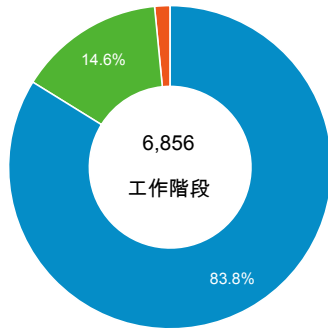

造訪和不重複訪客

造訪和新造訪率 (依 行動裝置資訊 分組)

造訪和新造訪

造訪 (依 裝置類別 分組)

■ desktop ■ mobile ■ tablet

造訪 (依語言分組)

語言	工作階段
zh-tw	6,085
en-us	543
zh-cn	130
en-gb	19
zh-hk	12
ja	9
en	8
ja-jp	8
ru	7
en-ca	5