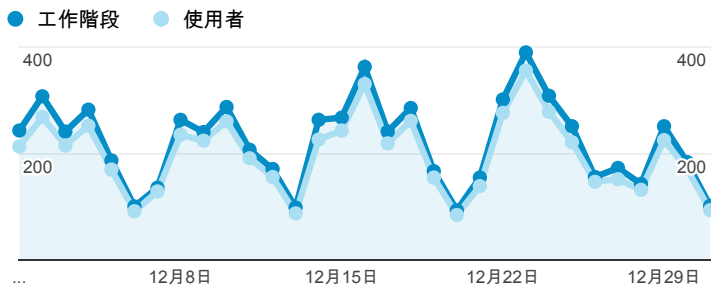

報表01_訪客

2014年12月1日 - 2014年12月31日

所有工作階段
100.00%

+ 新增區隔

平均造訪停留時間和單次造訪頁數

造訪地圖

跳出率和平均造訪停留時間

造訪 (依瀏覽器分組)

造訪和不重複訪客

造訪和新造訪率 (依 行動裝置資訊 分組)

造訪和新造訪

造訪 (依 裝置類別 分組)

■ desktop ■ mobile ■ tablet

造訪 (依語言分組)

語言	工作階段
zh-tw	6,085
en-us	543
zh-cn	130
en-gb	19
zh-hk	12
ja	9
en	8
ja-jp	8
ru	7
en-ca	5