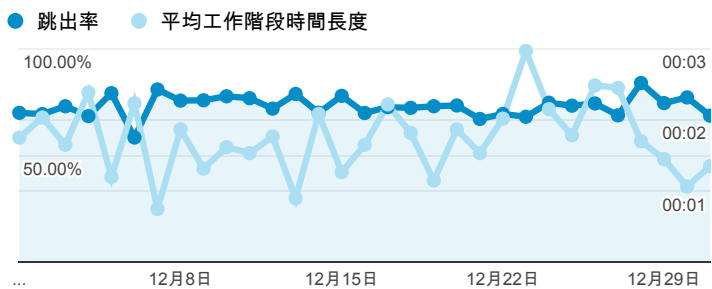

報表01_訪客

2014年12月1日 - 2014年12月31日

所有工作階段
100.00%

+ 新增區隔

平均造訪停留時間和單次造訪頁數

造訪地圖

跳出率和平均造訪停留時間

造訪 (依瀏覽器分組)

造訪和不重複訪客

造訪和新造訪率 (依 行動裝置資訊 分組)

造訪和新造訪

造訪 (依 裝置類別 分組)

■ desktop ■ mobile ■ tablet

造訪 (依語言分組)

語言	工作階段
zh-tw	6,085
en-us	543
zh-cn	130
en-gb	19
zh-hk	12
ja	9
en	8
ja-jp	8
ru	7
en-ca	5