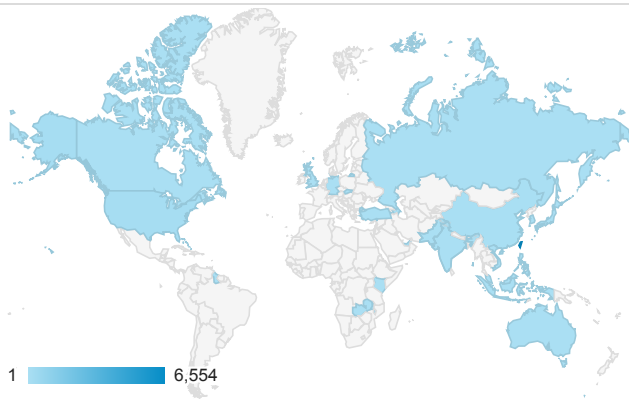

報表01_訪客

2014年12月1日 - 2014年12月31日

所有工作階段
100.00%

+ 新增區隔

平均造訪停留時間和單次造訪頁數

造訪地圖

跳出率和平均造訪停留時間

造訪 (依瀏覽器分組)