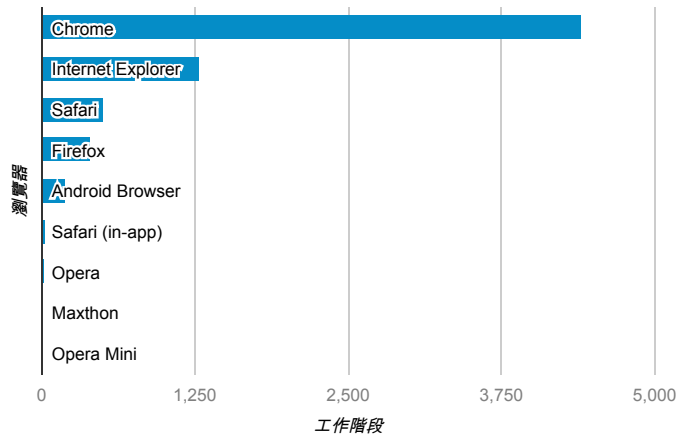

報表01_訪客

2014年12月1日 - 2014年12月31日

所有工作階段
100.00%

+ 新增區隔

平均造訪停留時間和單次造訪頁數

造訪地圖

跳出率和平均造訪停留時間

造訪 (依瀏覽器分組)