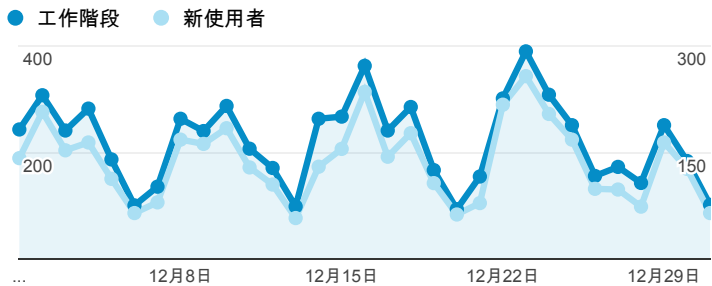

報表01_訪客

2014年12月1日 - 2014年12月31日

所有工作階段
100.00%

+ 新增區隔

平均造訪停留時間和單次造訪頁數

造訪地圖

跳出率和平均造訪停留時間

造訪 (依瀏覽器分組)

造訪和不重複訪客

造訪和新造訪率 (依 行動裝置資訊 分組)

造訪和新造訪

造訪 (依 裝置類別 分組)

■ desktop ■ mobile ■ tablet

造訪 (依語言分組)

語言	工作階段
zh-tw	6,085
en-us	543
zh-cn	130
en-gb	19
zh-hk	12
ja	9
en	8
ja-jp	8
ru	7
en-ca	5